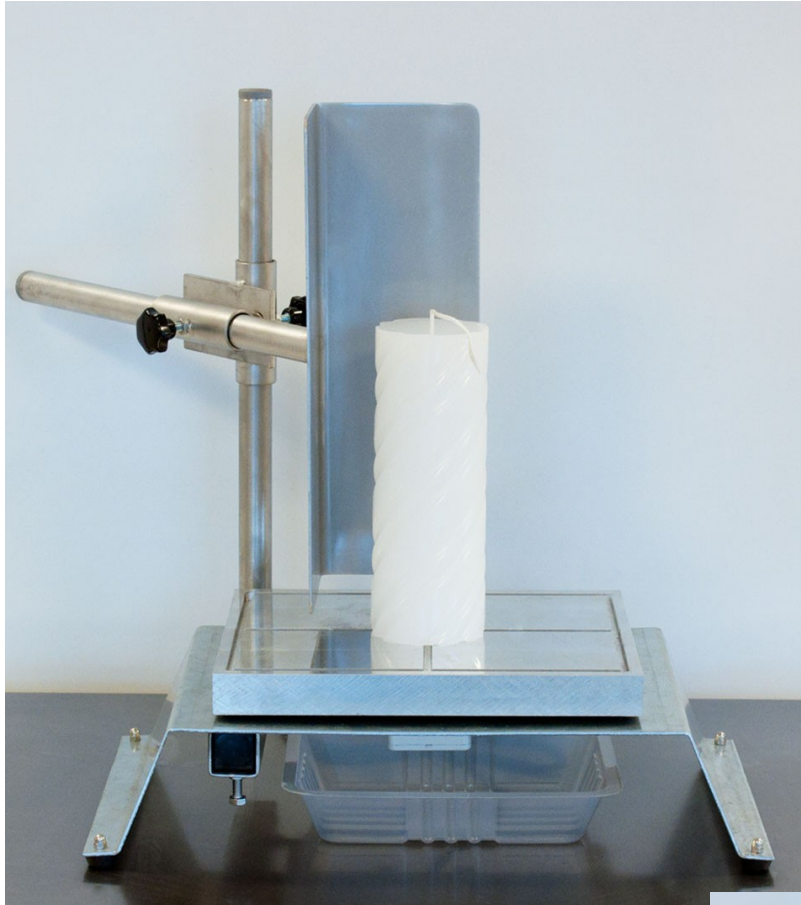

### Art. 8725.05 Afsmeltplaat + Art. 8725.06 Afsmeltsteun

Apparaat geschikt voor het afvlakken gietkaarsen.  
Zeer gebruiksvriendelijk en duurzaam apparaat.

**Boven:** Met optioneel te bestellen steun voor het gelijkmatig afsmelten van series kaarsen. **Rechts:** Bij te bestellen opvangbakjes

#### Optioneel bij te bestellen artikelen:

- Art. 8725.06 Afsmeltplaat steun (verstelbaar)  
*Voor montage aan het apparaat*
- Art. 7150 Lekbak / opvangbak paraffine afsmeltbak 25 st.

Lengte:	250 mm	Temperatuur:	max. 90 °C
Breedte:	200 mm	Aansluitwaarde:	80 watt / 230 Volt
Hoogte:	150 mm (excl. steun)	Beveiliging oververhitting:	Ja

**Art. 8725.05** Melting plate + **Art. 8725.06** Melting support

Device suitable for leveling pillar candles.  
Very user-friendly and durable device.

**Above:** With an optionally available support for evenly melting series of candles.. **Right:** Additional collection trays available for purchase.