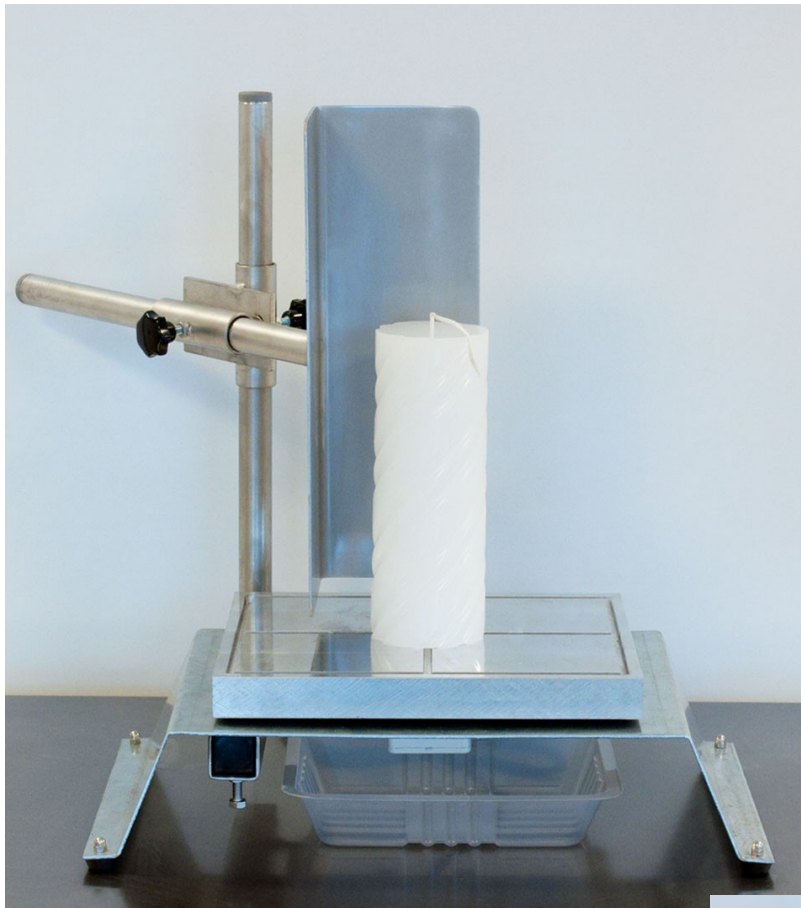

### Art. 8725.05 Afsmeltplaat + Art. 8725.06 Afsmeltsteun

Apparaat geschikt voor het afvlakken gietkaarsen.  
Zeer gebruiksvriendelijk en duurzaam apparaat.

**Boven:** Met optioneel te bestellen steun voor het gelijkmatig afsmelten van series kaarsen. **Rechts:** Bij te bestellen opvangbakjes

#### Optioneel bij te bestellen artikelen:

- Art. 8725.06 Afsmeltplaat steun (verstelbaar)  
*Voor montage aan het apparaat*
- Art. 7150 Lekbak / opvangbak paraffine afsmeltbak 25 st.

Lengte:	250 mm	Temperatuur:	max. 90 °C
Breedte:	200 mm	Aansluitwaarde:	80 watt / 230 Volt
Hoogte:	150 mm (excl. steun)	Beveiliging oververhitting:	Ja

**Art. 8725.05** Melting plate + **Art. 8725.06** Melting support

Device suitable for leveling pillar candles.  
Very user-friendly and durable device.

**Above:** With an optionally available support for evenly melting series of candles.. **Right:** Additional collection trays available for purchase.